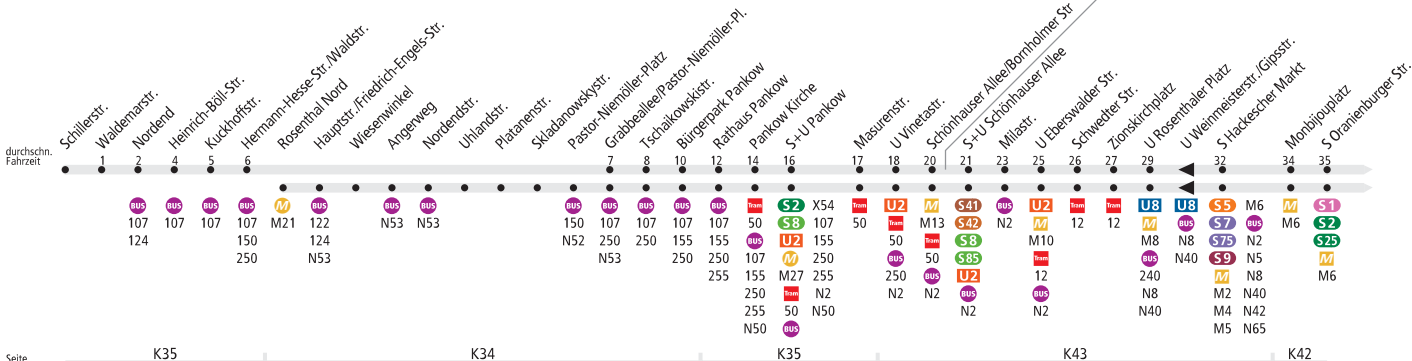

## Niederschönhausen, Schillerstr. oder Rosenthal Nord

### ► Mitte, Am Kupfergraben

# BVG

MetroTram. Linie verkehrt im 24h-Betrieb.  
Einige Fahrten nicht barrierefrei. Bitte Fahrplanaushang beachten.

Tarifbereich Teilbereich B

Seite

Tarifbereich Teilbereich

durchschn. Fahrzeit

Seite

K42