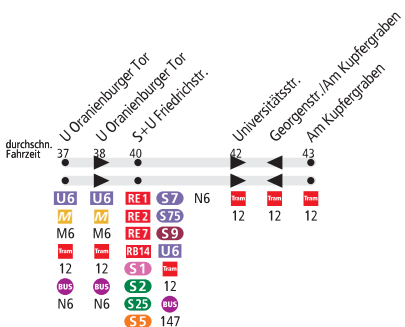

## Niederschönhausen, Schillerstr. oder Rosenthal Nord

# BVG

MetroTram. Linie verkehrt im 24h-Betrieb.  
Einige Fahrten nicht barrierefrei. Bitte Fahrplanaushang beachten.

Tarifbereich Teilbereich B

Seite

Tarifbereich Teilbereich

durchschn. Fahrzeit

Seite

K42